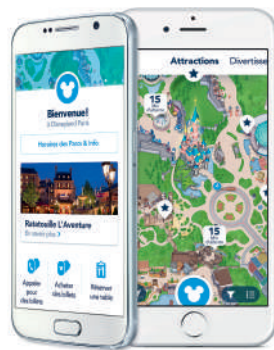

1 - Enregistrez votre billet/Pass Annuel en ligne afin d'obtenir une réservation d'accès au(x) Parc(s) Disney pour la ou les dates de visite de votre choix (selon la période de validité de votre billet/Pass Annuel et sous réserve de disponibilité).

Plateforme d'enregistrement disneylandparis.com/fr-fr/enregistrement-billets/

2 - Munissez-vous de votre billet / Pass Annuel et du QR code d'enregistrement le jour de votre venue.

- **Aucun accès ne sera accordé en l'absence de présentation du billet avec le QR code d'enregistrement correspondant.**

DISTANCE DE SÉCURITÉ

- Préservez la magie en respectant les mesures de distanciation physique avec les autres visiteurs, rappelées par de la signalétique.

PORTEZ VOTRE MASQUE

- Le port du masque est obligatoire pour les visiteurs de 6 ans et plus, les Cast Members et les prestataires.

DISNEYLICIEUX

- Prolongez l'expérience dans nos restaurants thématiques avec service à table ou à volonté
- Réservez une table jusqu'à 2 mois avant votre arrivée sur l'application mobile Disneyland® Paris.

APPLICATION MOBILE DISNEYLAND® PARIS

- Téléchargez gratuitement l'application Disneyland® Paris pour consulter les temps d'attente aux attractions ainsi que les horaires des spectacles, réserver un restaurant ou encore partir à la rencontre des Personnages Disney⁽¹⁾.